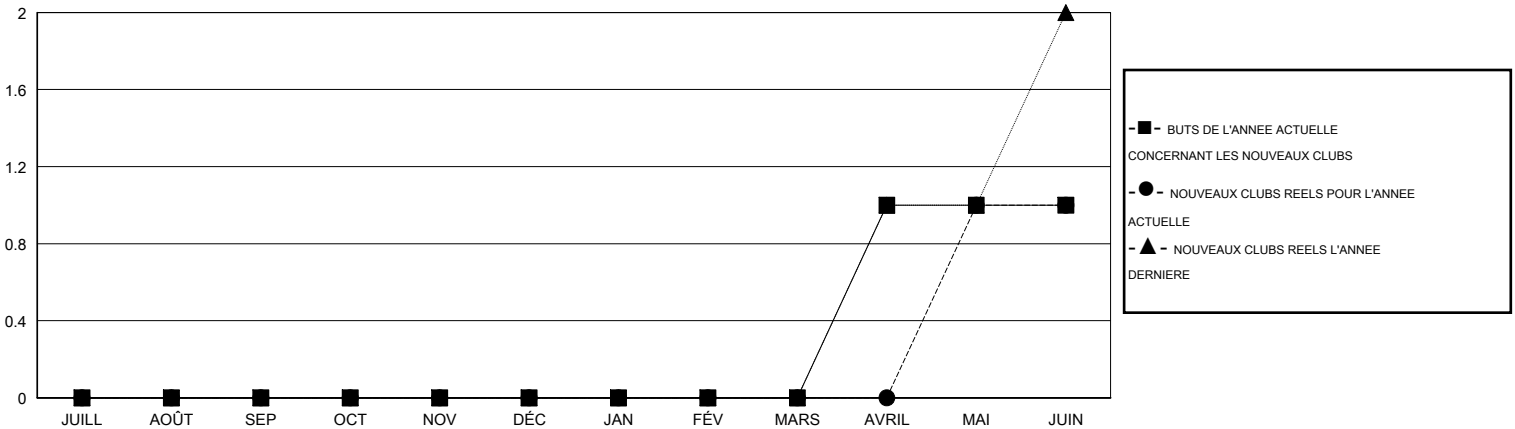

MONTHLY MEMBERSHIP PROGRESS REPORT

District 112 D

Results as of: 6/30/2015

GMT: Jean-Jacques STOFFEL-MUNCK

LIEU BELGIUM

RC EME 4

Clubs					Membres				
RESULTATS POUR 2014-2015					RESULTATS POUR 2014-2015				
TRIMESTRE	BUT CONCERNANT LES NOUVEAUX CLUBS	NOUVEAUX CLUBS	CLUBS ANNULÉS	GAIN NET/PERTE NETTE	TRIMESTRE	BUT CONCERNANT LES NOUVEAUX MEMBRES	MEMBRES FONDATEURS ET NOUVEAUX AJOUTÉS	MEMBRES RADIÉS	GAIN NET/PERTE NETTE
JUILL/AOÛT/SEP	0	0	0	0	JUILL/AOÛT/SEP	0	27	29	-2
OCT/NOV/DÉC	0	0	0	0	OCT/NOV/DÉC	0	24	37	-13
JAN/FÉV/MARS	0	0	0	0	JAN/FÉV/MARS	10	34	29	5
AVRIL/MAI/JUIN	1	1	0	1	AVRIL/MAI/JUIN	40	63	45	18

BUTS ET NOUVEAUX CLUBS REELS - CUMULATIF