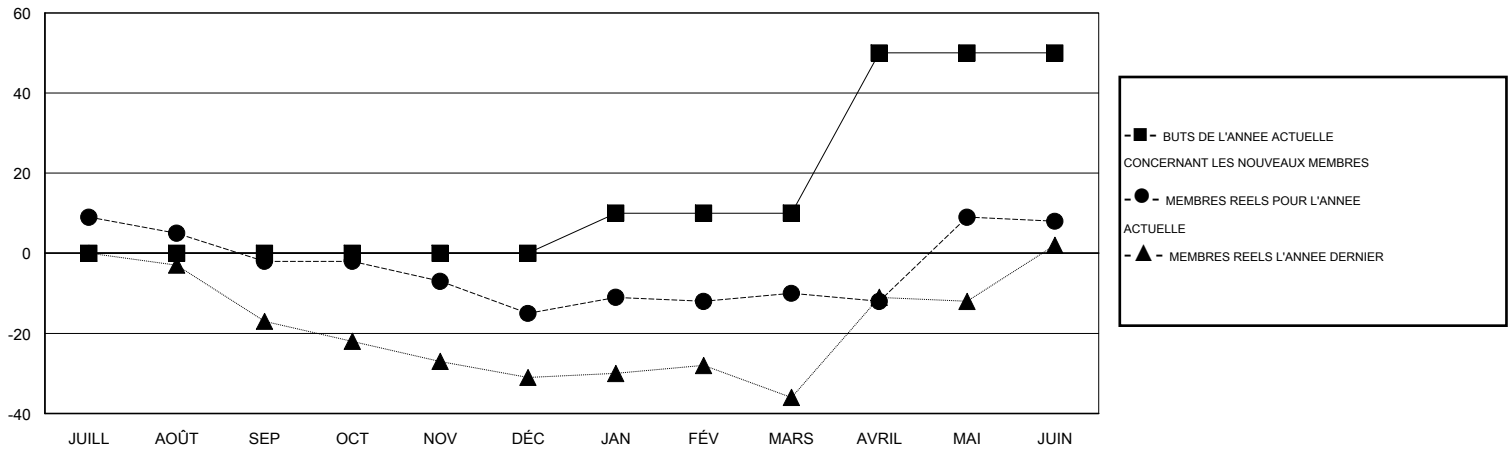

BUTS ET MEMBRES REELS - CUMULATIF

CLUBS RADIÉS: 0	64 CLUBS OF 100 ONT AJOUTE 1 OU PLUSIEURS NOUVEAUX MEMBRES	<u>DISTRIBUTION PAR SEXE</u>
		HOMME 2,201 (87.41%)
		FEMME 317 (12.59%)
<u>MEMBRES RADIÉS</u>		
DECEDE 25	CLIQUER ICI POUR AVOIR LES DONNEES DE L'EVALUATION DE SANTE	MEMBRES D'UNITE FAMILIALE 18
CLUB ANNULE 0		CHEF DE FAMILLE 9
AUTRE 115		N'EST PAS CHEF DE FAMILLE 9
TOTAL 140